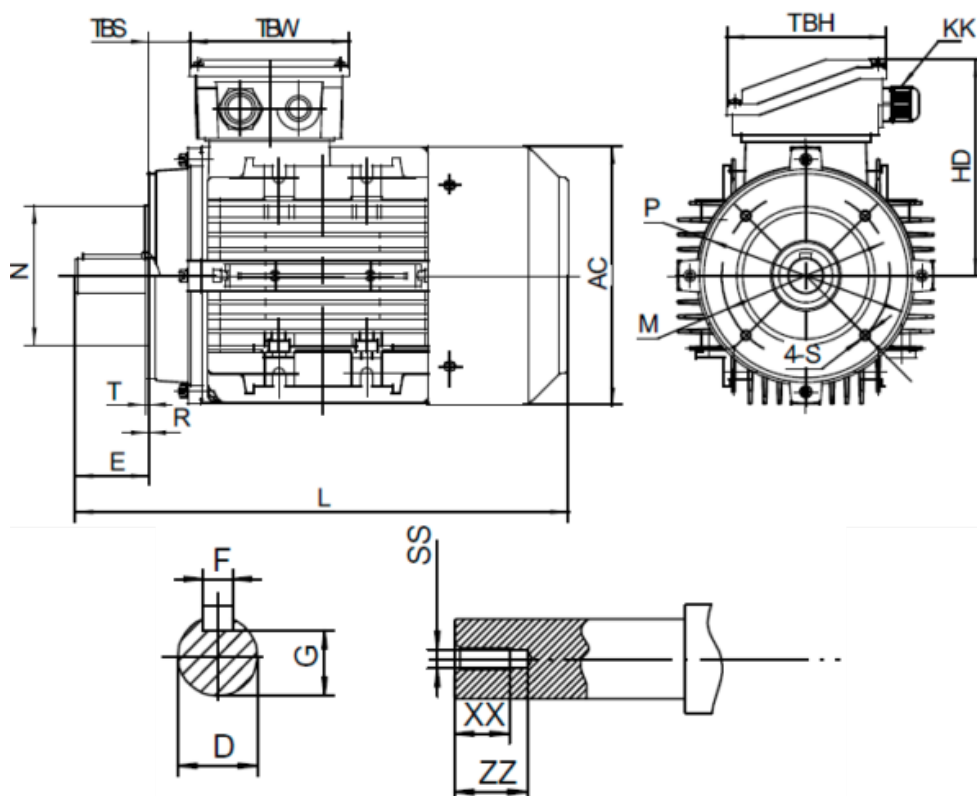

Varenummer: 2516000376150140  
 Beskrivelse: Kleedrive T2A 713-6 0.37kw 900 o/min UL/CSA  
 3x230/400V 50HZ IP55 B14 PTO

## Mål

AA = 140	L = 245	TBH = 98
AC = Ø138	M = Ø85	TBS = 16
AD = 186	N = Ø70	TBW = 98
D = Ø14	P = Ø105	XX = 12
E = 30	R = 0	ZZ = 17
F = 5	S = M6	
G = 11	SS = M5	
HD = 115	T = 2.5	